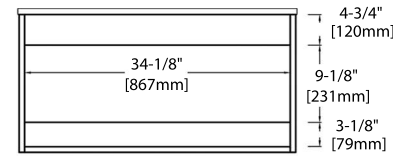

## 30" VANITY

V8008 30 01

BACK VIEW

C04 3018

C04 3018 TH

## 36" VANITY

V8008 36 01

BACK VIEW

C04 3618

C04 3618 TH