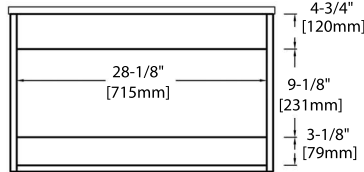

## 24" VANITY

V8008 24 01

BACK VIEW

C04 2418

C04 2418 TH

## 30" VANITY

V8008 30 01

BACK VIEW

C04 3018

C04 3018 TH