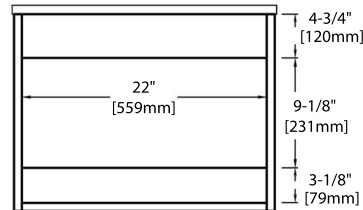

## 36" VANITY

V8008 36 01

BACK VIEW

C04 3618

C04 3618 TH

## 48" VANITY

V8008 48 01

BACK VIEW

C04 4818

C04 4818 TH