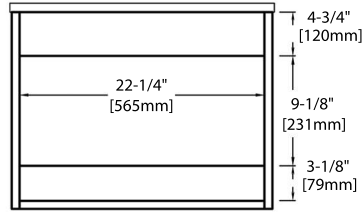

## 24" VANITY

V8008 24 01

BACK VIEW

C04 2418

C04 2418 TH

## 30" VANITY

V8008 30 01

BACK VIEW

C04 3018

C04 3018 TH

## 36" VANITY

V8008 36 01

BACK VIEW

C04 3618

C04 3618 TH