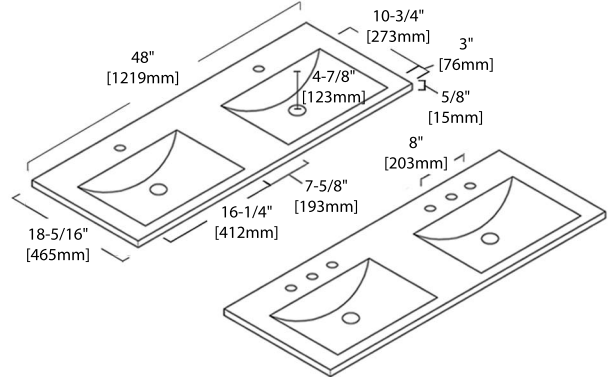

C04 4818

C04 4818 TH