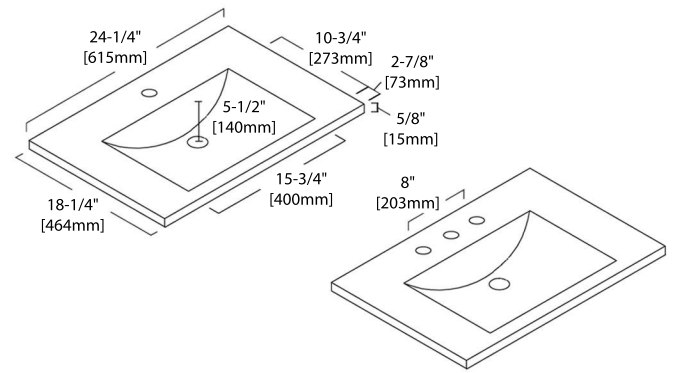

## 24" VANITY

V8008 24 01

BACK VIEW

C04 2418

C04 2418 TH