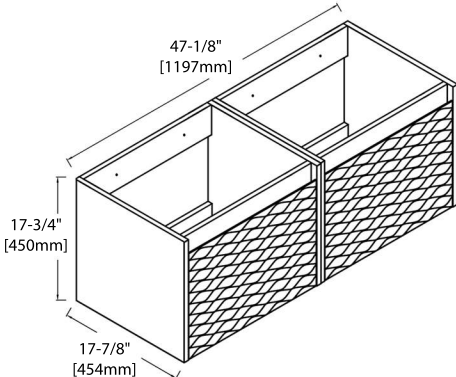

48" VANITY

V8008 48 01