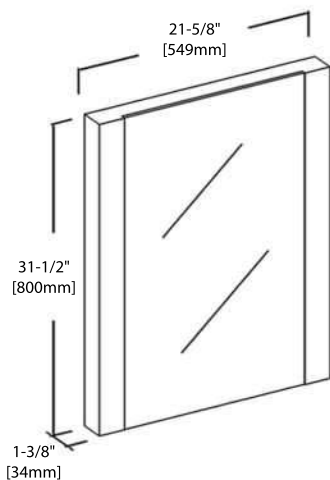

## 24" VANITY

V8005 24

BACK VIEW

A10 2419 04

## 30" VANITY

V8005 30

BACK VIEW

A10 3019 04

## MIRRORS

24" - M6005 24

30" - M6005 30