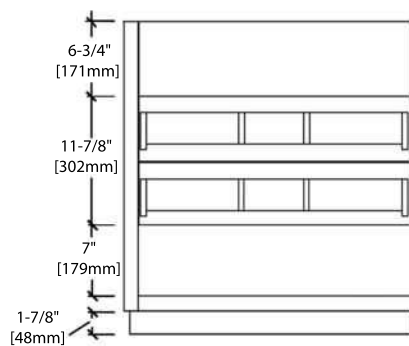

## 24" VANITY

V8005 24

BACK VIEW

A10 2419 04

## 30" VANITY

V8005 30

BACK VIEW

A10 3019 04

## MIRRORS

24" - M6005 24

30" - M6005 30