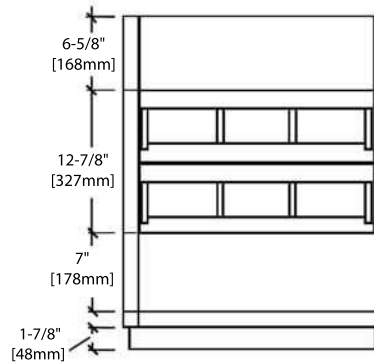

## 24" VANITY

V8005 24

BACK VIEW

A10 2419 04

## 30" VANITY

V8005 30

BACK VIEW

A10 3019 04

## MIRRORS

24" - M6005 24

30" - M6005 30